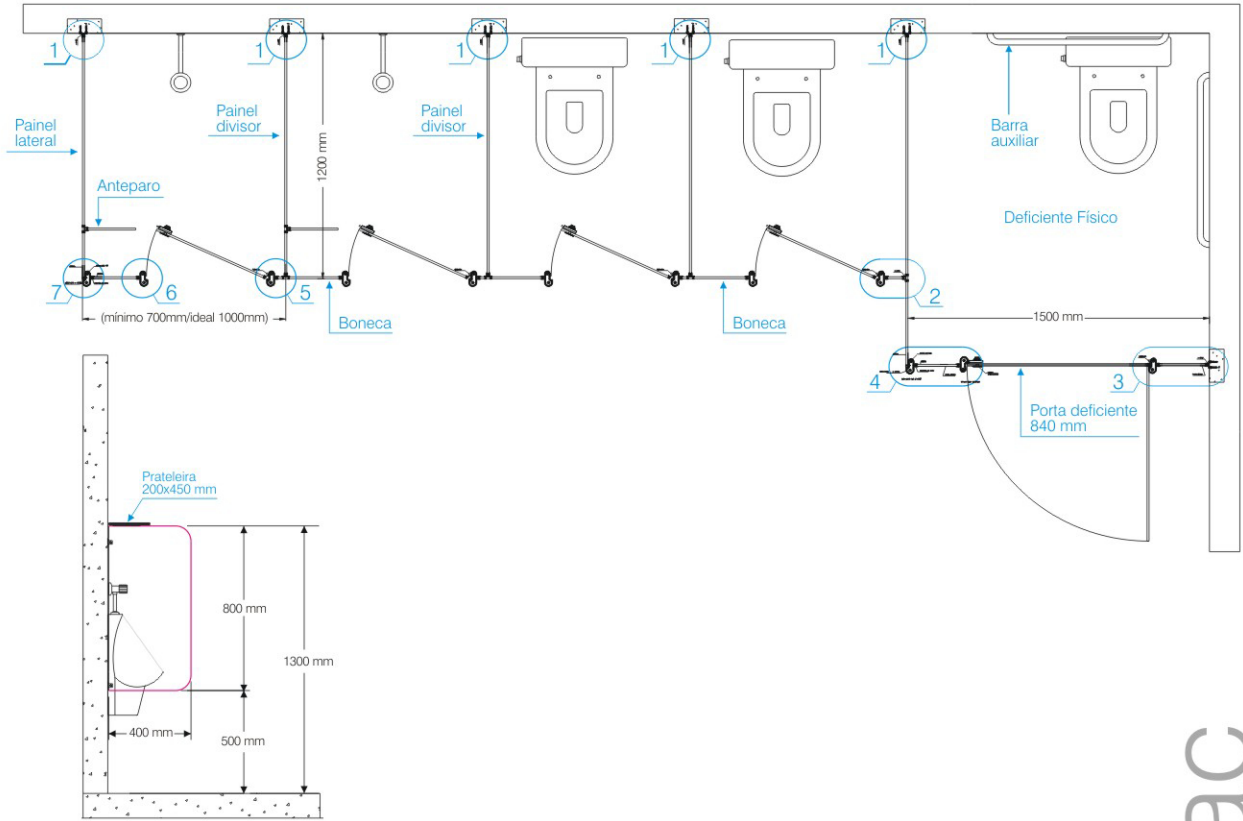

# sistema de divisórias

tapa mictório

**Sistema de Divisórias para sanitários,** desenvolvido exclusivamente para ambientes públicos, onde há grande fluxo de pessoas. Sendo resistente, durável e à prova d'água, seu uso é especialmente indicado para escolas, shoppings, edifícios comerciais, academias, cinemas, bancos, supermercados, aeroportos, entre outros. O seu sistema de estruturação é feito com perfis de alumínio fixos ao piso e paredes, não havendo necessidade de barras horizontais de travamento.

# saniplac

# ATUALLE

Planta Baixa

Detalhe 1

Detalhe 2

Detalhe 3

Detalhe 4

Detalhe 5

Tapa mictório